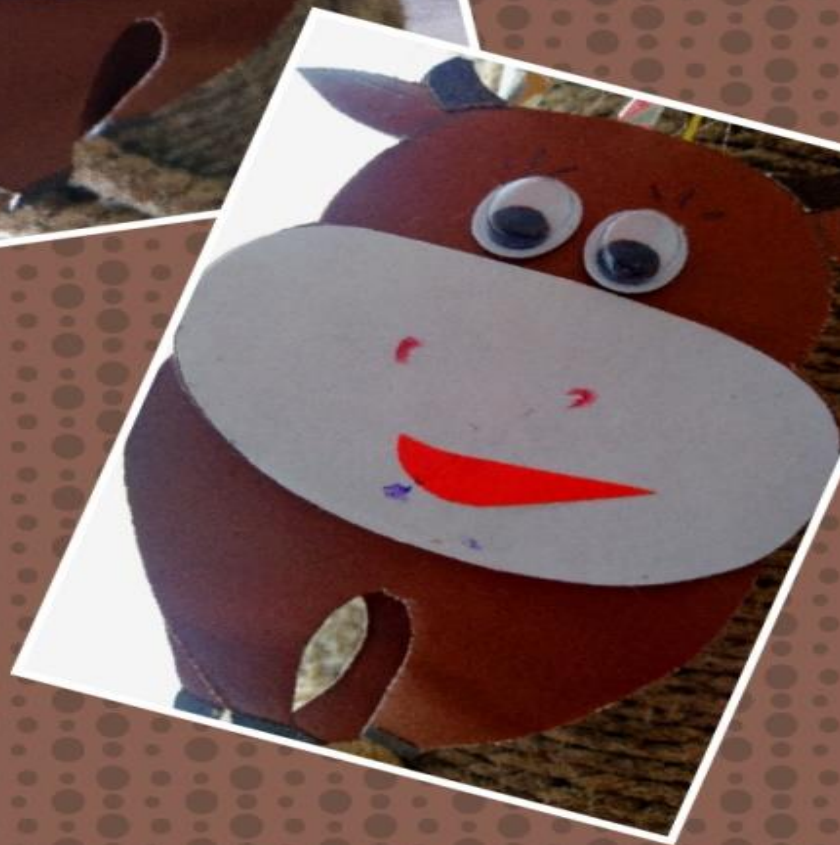

В нашем детском саду, в соответствии с годовым планом, была организована выставка елочных игрушек «Идет бычок качается».

**Наступает
2021 год,
СИМВОЛОМ
которого будет
металлический
бычок**

**Родители
наших
воспитанников
очень
постарались,
проявили свои
творческие
способности**

И совместно с
детьми
изготовили
замечательные
елочные
игрушки

***Игрушки,
в виде
наступающего
символа года-
Быка***

Прыг да скок,
прыг да скок,
Резвый к нам
бежит Бычок!
Двери

распахнет
рогами,
Встретит
праздник
вместе с нами!

Бык- символ ❄️
2021 года –
обладает ❄️
сильным
характером
Он почитает ❄️
семейные ❄️
традиции,
ценит упорство ❄️
и труд ❄️

**Пусть станет в жизни на века
Счастливым каждое семейство,
А весь грядущий Год Быка
Пройдёт, как сказочное действо!**